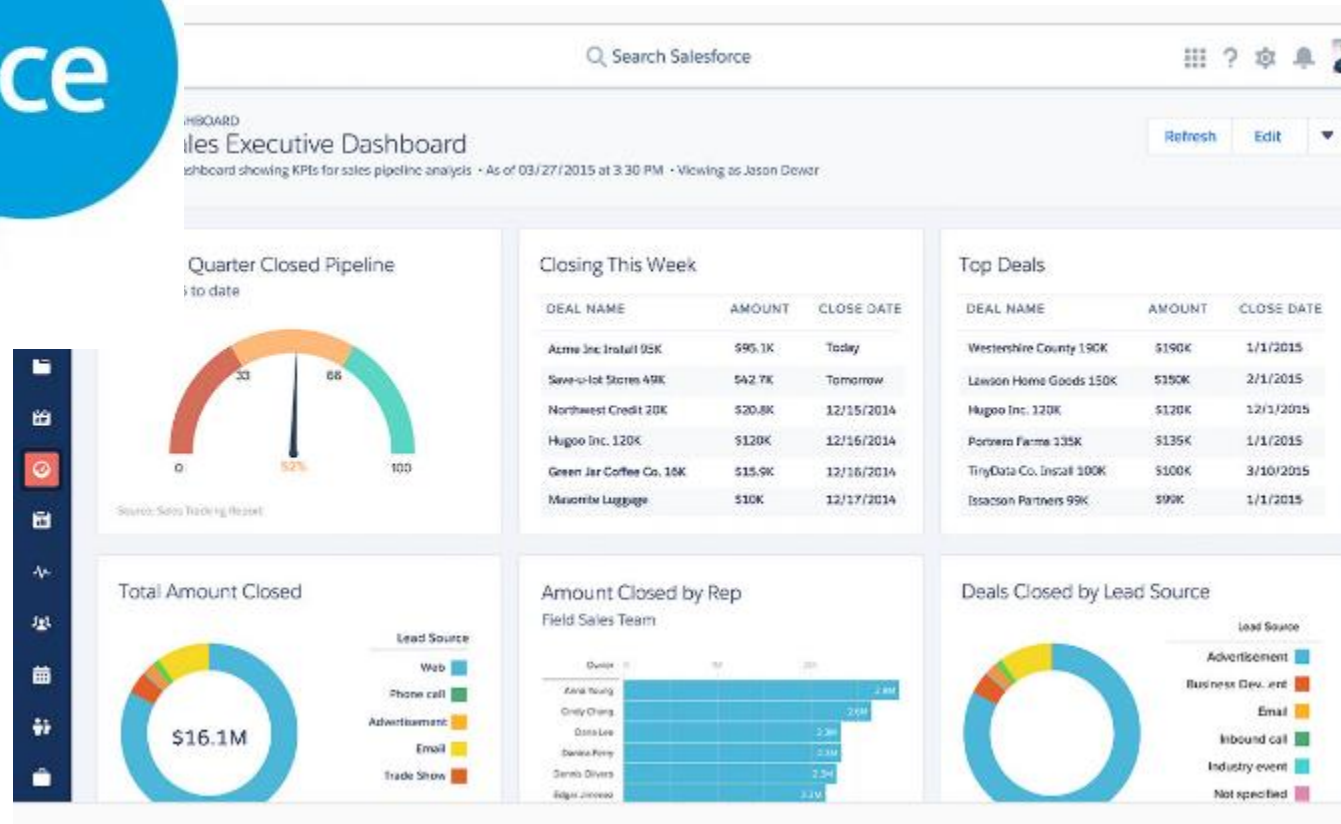

Salesforce